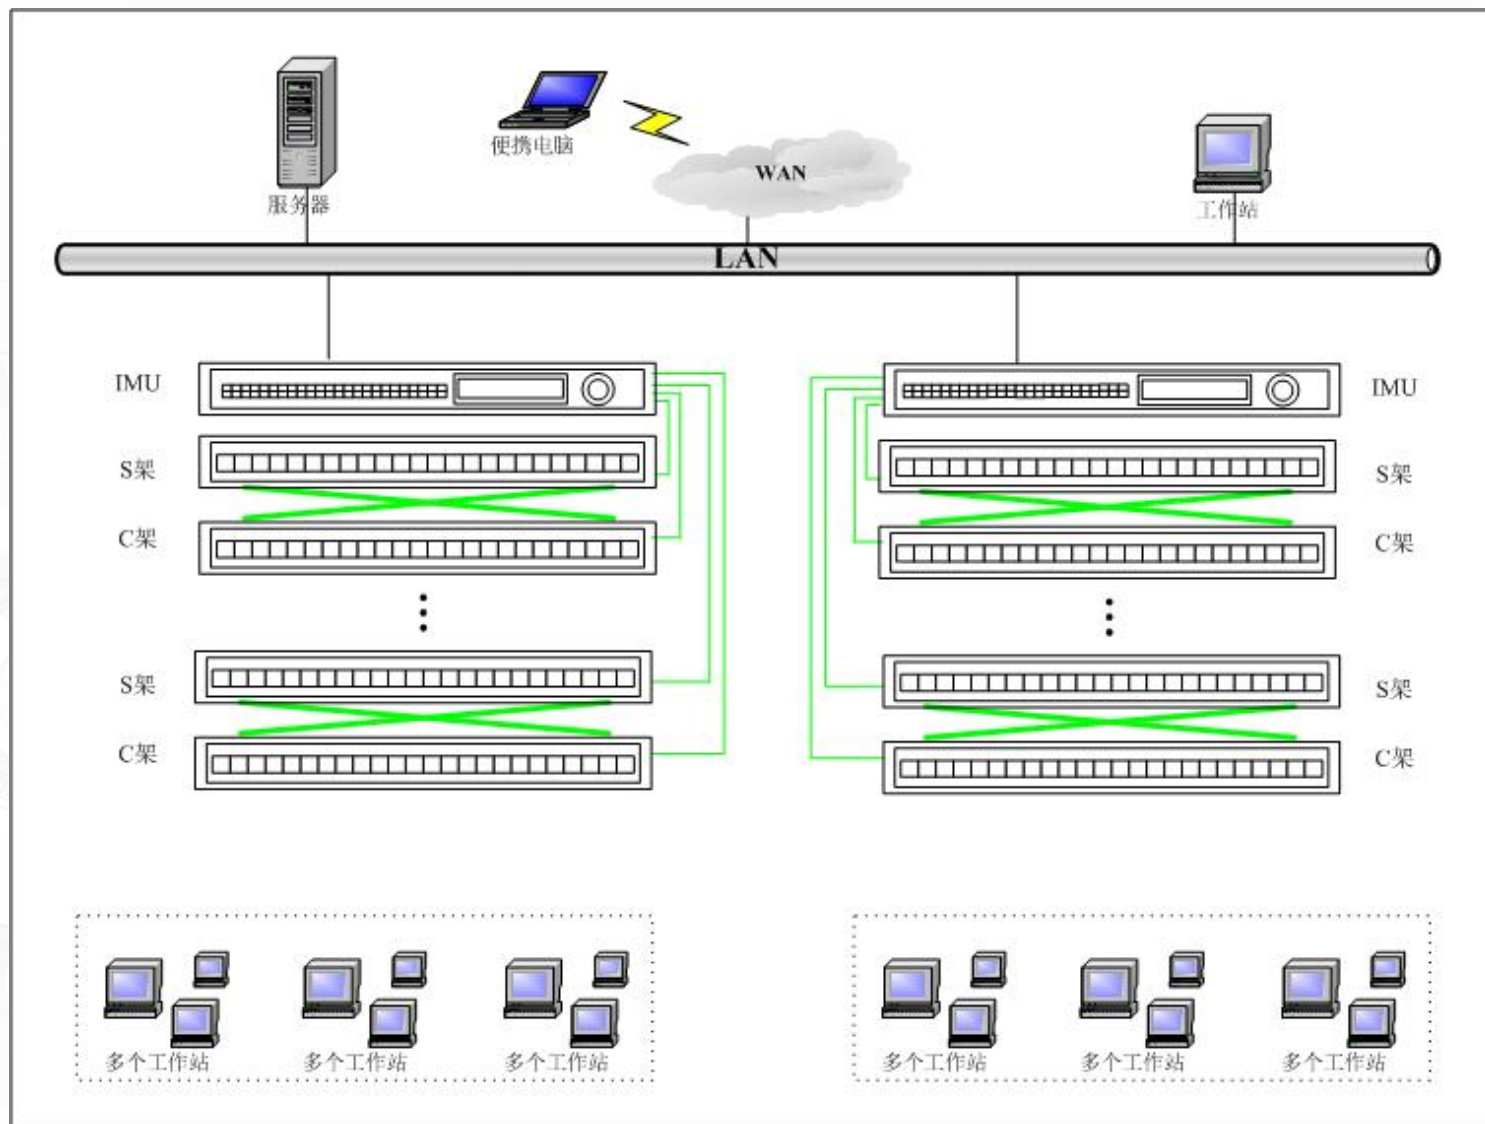

布线系统介绍

常规布线系统所带来的缺憾和问题：
信息安全

已授权用户

未被授权的用户
进入系统

无法识别

布线系统介绍

常规布线系统所带来的缺憾和问题： 系统资产管理

- ◆ 配线架总数？
- ◆ 交换机总数？
- ◆ 服务器总数？
- ◆ 各设备端口使用率？

新一代布线系统解决方案

**新一代DiCs 分布式智能布线系统
为您带来前所未有的管理体验**

新一代布线系统解决方案

DiCs 系统结构图

新一代布线系统解决方案

DICS 系统组成

硬件单元

- ◆ 无源设备：配线架、跳线等
- ◆ 有源管理设备：IMU智能化交换管理单元

软件单元

智能配线架演示Demo

新一代布线系统解决方案

硬件单元

EPanel CAT6 UTP/FTP IDC型智能配线架

- ◆ 10芯技术
- ◆ 标准RJ45接口
- ◆ LED 指示灯
- ◆ 自扫描功能

新一代布线系统解决方案

硬件单元

ECord CAT6 UTP/FTP 智能跳线

- ◆ 不影响正常数据通讯
- ◆ 满足6类和超过6类布线标准
- ◆ 统一RJ45接口，支持T568A、T568B标准
- ◆ 多种长度可供选择
- ◆ 高阻燃外护套
- ◆ 10芯跳线

新一代布线系统解决方案

硬件单元

EPanel 智能Keystone配线架

- ◆ 10芯技术
- ◆ 标准RJ45接口
- ◆ LED 指示灯
- ◆ 配线架端口自扫描

新一代布线系统解决方案