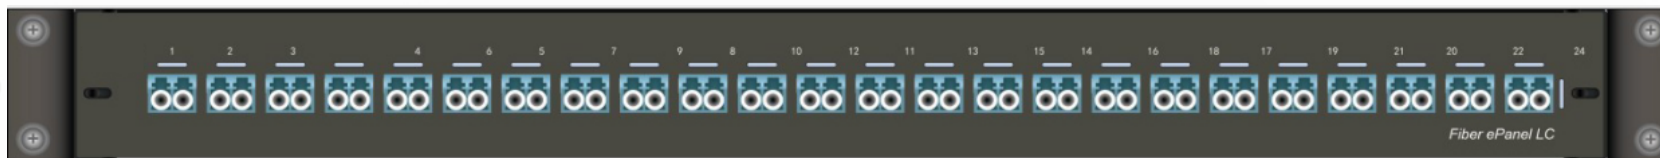

硬件单元

ECord 6类 Keystone 专用智能跳线

- ◆ 不影响正常数据通讯
- ◆ 满足6类和超过6类布线标准
- ◆ 统一RJ45接口，支持T568A、T568B标准
- ◆ 多种长度可供选择
- ◆ 高阻燃外护套
- ◆ 10芯跳线，接头内置LED灯

新一代布线系统解决方案

硬件单元

EPanel LC智能型光纤配线架

- ◆ 1U提供24个双LC光纤
- ◆ LC耦合器支持OM2 , OM3 , OM4 , SM
- ◆ LED 指示灯
- ◆ 采用抽屉结构 , 方便光纤的端接
- ◆ 自扫描功能